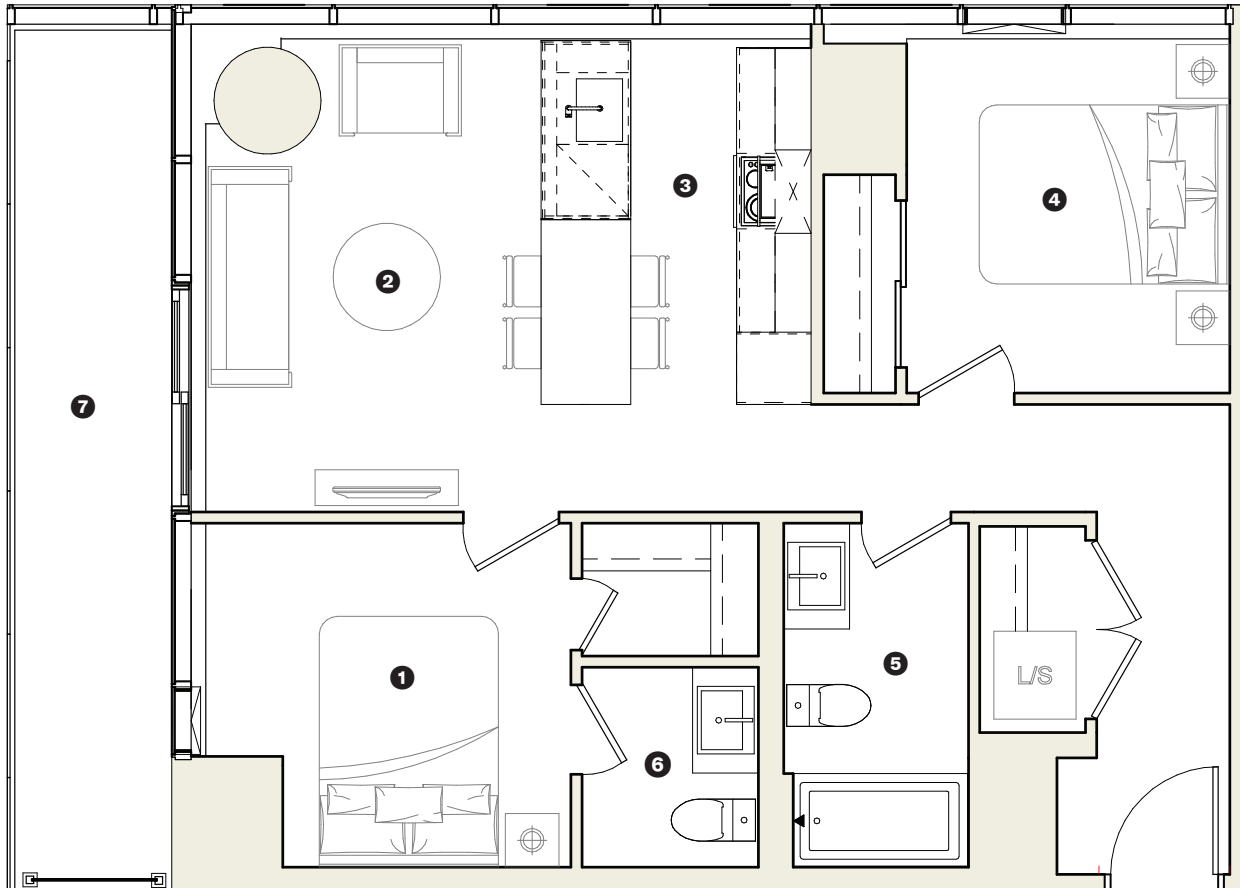

| | | |
|---|-----------------|-----------------|
| 1 | CHAMBRE 1 | 9'-7" X 11'-1" |
| 2 | SÉJOUR | 14'-1" X 10'-3" |
| 3 | CUISINE | 10'-0" X 7'-6" |
| 4 | CHAMBRE 2 | 10'-9" X 9'-0" |
| 5 | SALLE DE BAIN 1 | 9'-7" X 4'-11" |
| 6 | SALLE DE BAIN 2 | 8'-11" X 5'-5" |
| 7 | BALCON | 24'-4" X 4'-4" |

PLAN CLÉ

Les plans et dimensions sont préliminaires et peuvent être sujets à changement sans préavis. La superficie indiquée est brute, approximative et donnée à titre indicatif seulement.

Champlain

2 CH / 1.5 SDB

UNITÉ 758 @ 767 pi²
BALCON 106 pi²

TOTAL 864 @ 873 pi²

Champlain - M02-OP

Unités:
1202, 1402, 1502, 1602, 1702, 1802,
1902, 2002, 2102, 2202, 2302, 2402,
2502, 2602, 2702, 2802, 2902, 3002,
3102, 3202, 3302, 3402, 3502, 3602,
3702, 3802, 3902, 4002, 4102, 4202,
4302, 4502, 4602, 4702, 4802, 4902

| | |
|-------------------|-------------------------|
| 1 CHAMBRE 1 | 9'-7" X 11'-1" |
| 2 SÉJOUR | 14'-1" X 10'-3" |
| 3 CUISINE | 10'-0" X 7'-6" |
| 4 CHAMBRE 2 | 10'-9" @ 11'-7" X 9'-0" |
| 5 SALLE DE BAIN 1 | 9'-7" X 5'-2" |
| 6 SALLE DE BAIN 2 | 5'-7" X 4'-11" |
| 7 BALCON | 24'-4" X 4'-4" |