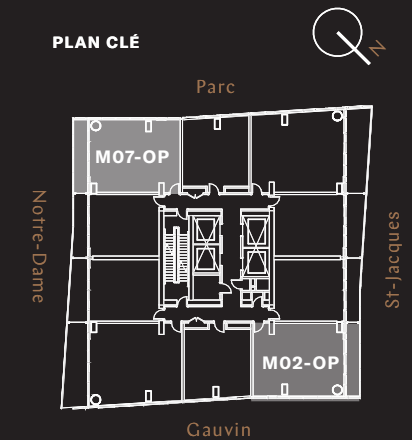

PLAN CLÉ

Les plans et dimensions sont préliminaires et peuvent être sujets à changement sans préavis. La superficie indiquée est brute, approximative et donnée à titre indicatif seulement.