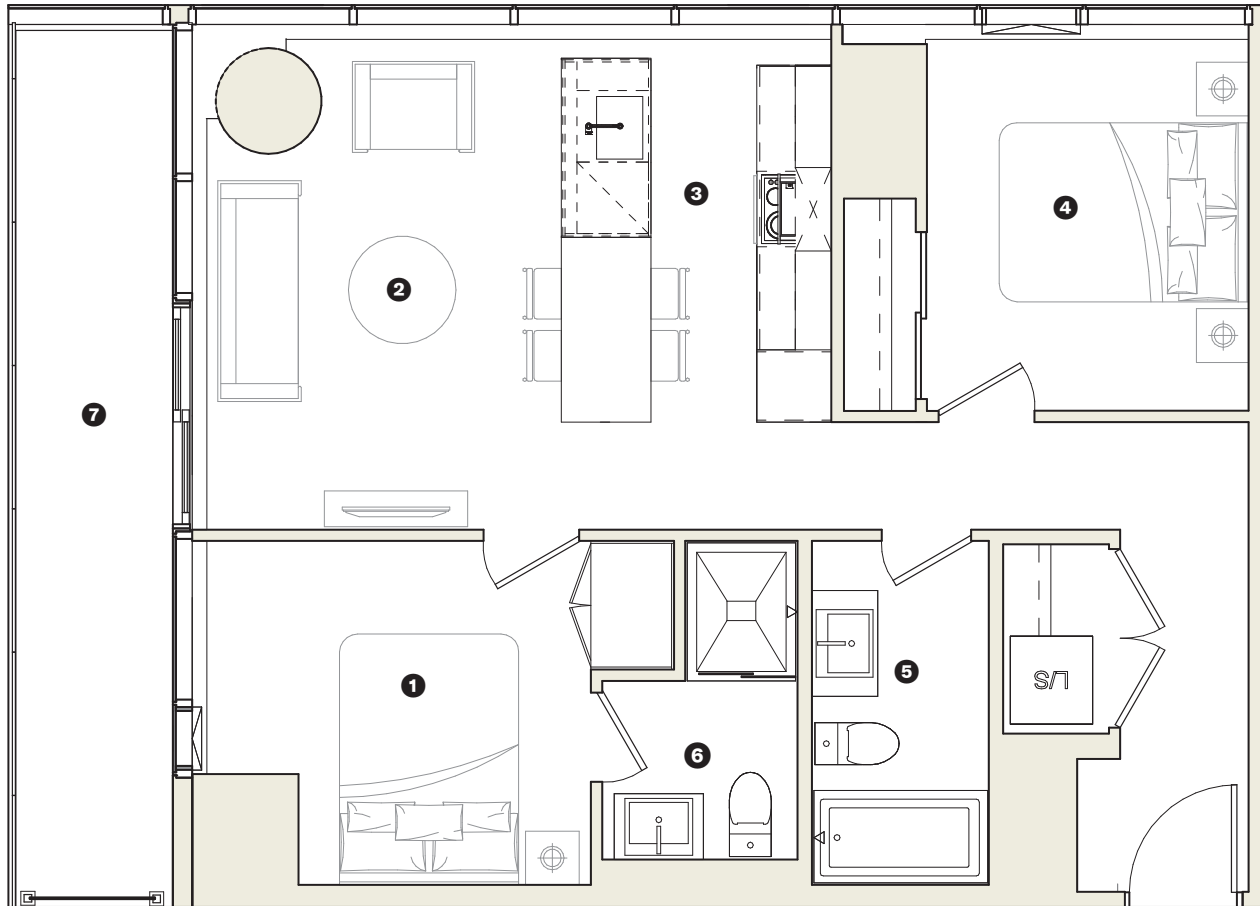

VICTORIA

SUR LE PARC

Champlain

2 CH / 2 SDB

UNITÉ 758 @ 767 pi²
BALCON 106 pi²

TOTAL 864 @ 873 pi²

Champlain - M02

Unités:
1202, 1402, 1502, 1602, 1702, 1802,
1902, 2002, 2102, 2202, 2302, 2402,
2502, 2602, 2702, 2802, 2902, 3002,
3102, 3202, 3302, 3402, 3502, 3602,
3702, 3802, 3902, 4002, 4102, 4202,
4302, 4502, 4602, 4702, 4802, 4902

Champlain - M07

Unités:
1107, 1207, 1407, 1507, 1607, 1707, 1807,
1907, 2007, 2107, 2207, 2307, 2407,
2507, 2607, 2707, 2807, 2907, 3007,
3107, 3207, 3307, 3407, 3507, 3607,
3707, 3807, 3907, 4007, 4107, 4207,
4307, 4507, 4607, 4707, 4807, 4907

| | | |
|---|-----------------|-----------------|
| 1 | CHAMBRE 1 | 9'-7" X 11'-1" |
| 2 | SÉJOUR | 14'-1" X 10'-3" |
| 3 | CUISINE | 10'-0" X 7'-6" |
| 4 | CHAMBRE 2 | 10'-9" X 9'-0" |
| 5 | SALLE DE BAIN 1 | 9'-7" X 4'-11" |
| 6 | SALLE DE BAIN 2 | 8'-11" X 5'-5" |
| 7 | BALCON | 24'-4" X 4'-4" |

PLAN CLÉ

Les plans et dimensions sont préliminaires et peuvent être sujets à changement sans préavis. La superficie indiquée est brute, approximative et donnée à titre indicatif seulement.

Champlain

2 CH / 1.5 SDB