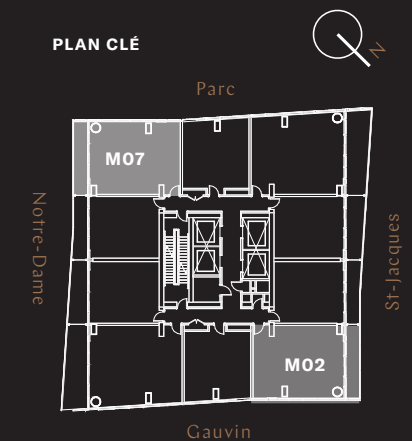

VICTORIA

SUR LE PARC

Champlain

2 CH / 2 SDB

UNITÉ 758 @ 767 pi²
BALCON 106 pi²

TOTAL 864 @ 873 pi²

Champlain - M02

Unités:
1202, 1402, 1502, 1602, 1702, 1802,
1902, 2002, 2102, 2202, 2302, 2402,
2502, 2602, 2702, 2802, 2902, 3002,
3102, 3202, 3302, 3402, 3502, 3602,
3702, 3802, 3902, 4002, 4102, 4202,
4302, 4502, 4602, 4702, 4802, 4902

Champlain - M07

Unités:
1107, 1207, 1407, 1507, 1607, 1707, 1807,
1907, 2007, 2107, 2207, 2307, 2407,
2507, 2607, 2707, 2807, 2907, 3007,
3107, 3207, 3307, 3407, 3507, 3607,
3707, 3807, 3907, 4007, 4107, 4207,
4307, 4507, 4607, 4707, 4807, 4907

| | | |
|---|-----------------|-----------------|
| 1 | CHAMBRE 1 | 9'-7" X 11'-1" |
| 2 | SÉJOUR | 14'-1" X 10'-3" |
| 3 | CUISINE | 10'-0" X 7'-6" |
| 4 | CHAMBRE 2 | 10'-9" X 9'-0" |
| 5 | SALLE DE BAIN 1 | 9'-7" X 4'-11" |
| 6 | SALLE DE BAIN 2 | 8'-11" X 5'-5" |
| 7 | BALCON | 24'-4" X 4'-4" |

PLAN CLÉ

Les plans et dimensions sont préliminaires et peuvent être sujets à changement sans préavis. La superficie indiquée est brute, approximative et donnée à titre indicatif seulement.

Champlain

2 CH / 1.5 SDB