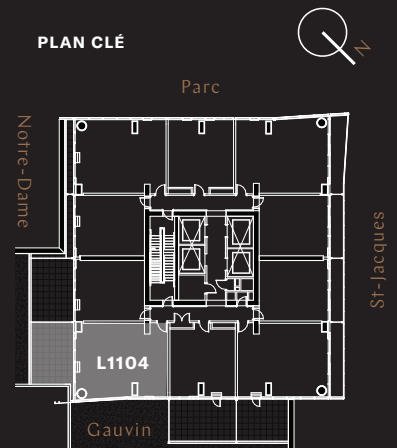

VICTORIA

SUR LE PARC

Cartier

2 CH / 2 SDB

UNITÉ 782 pi²
BALCON 283 pi²

TOTAL 1,065 pi²

Cartier - L1104

Unité:
1104

1 CHAMBRE 1	10'-6" X 9'-7"
2 SÉJOUR	13'-2" X 10'-4"
3 CUISINE	10'-0" X 7'-6"
4 CHAMBRE 2	9'-0" X 11'-1"
5 SALLE DE BAIN 1	9'-7" X 4'-11"
6 SALLE DE BAIN 2	9'-7" X 5'-2"
7 TERRASSE	20'-2" X 10'-7"

PLAN CLÉ

Les plans et dimensions sont préliminaires et peuvent être sujets à changement sans préavis. La superficie indiquée est brute, approximative et donnée à titre indicatif seulement.