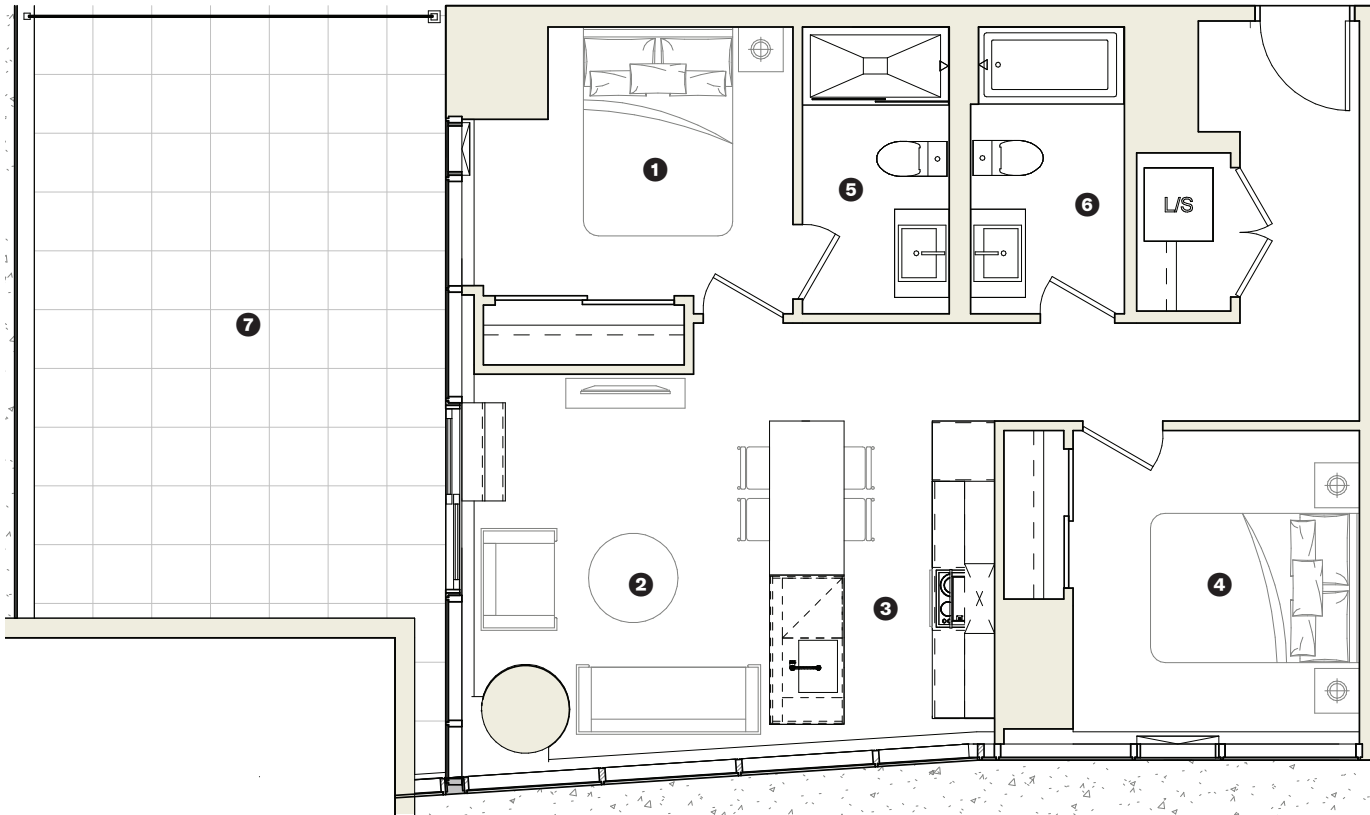

VICTORIA

SUR LE PARC

Cartier

2 CH / 2 SDB

UNITÉ 782 pi²
BALCON 283 pi²

TOTAL 1,065 pi²

Cartier - L1104

Unité:
1104

1 CHAMBRE 1	10'-6" X 9'-7"
2 SÉJOUR	13'-2" X 10'-4"
3 CUISINE	10'-0" X 7'-6"
4 CHAMBRE 2	9'-0" X 11'-1"
5 SALLE DE BAIN 1	9'-7" X 4'-11"
6 SALLE DE BAIN 2	9'-7" X 5'-2"
7 TERRASSE	20'-2" X 10'-7"

PLAN CLÉ

Les plans et dimensions sont préliminaires et peuvent être sujets à changement sans préavis. La superficie indiquée est brute, approximative et donnée à titre indicatif seulement.